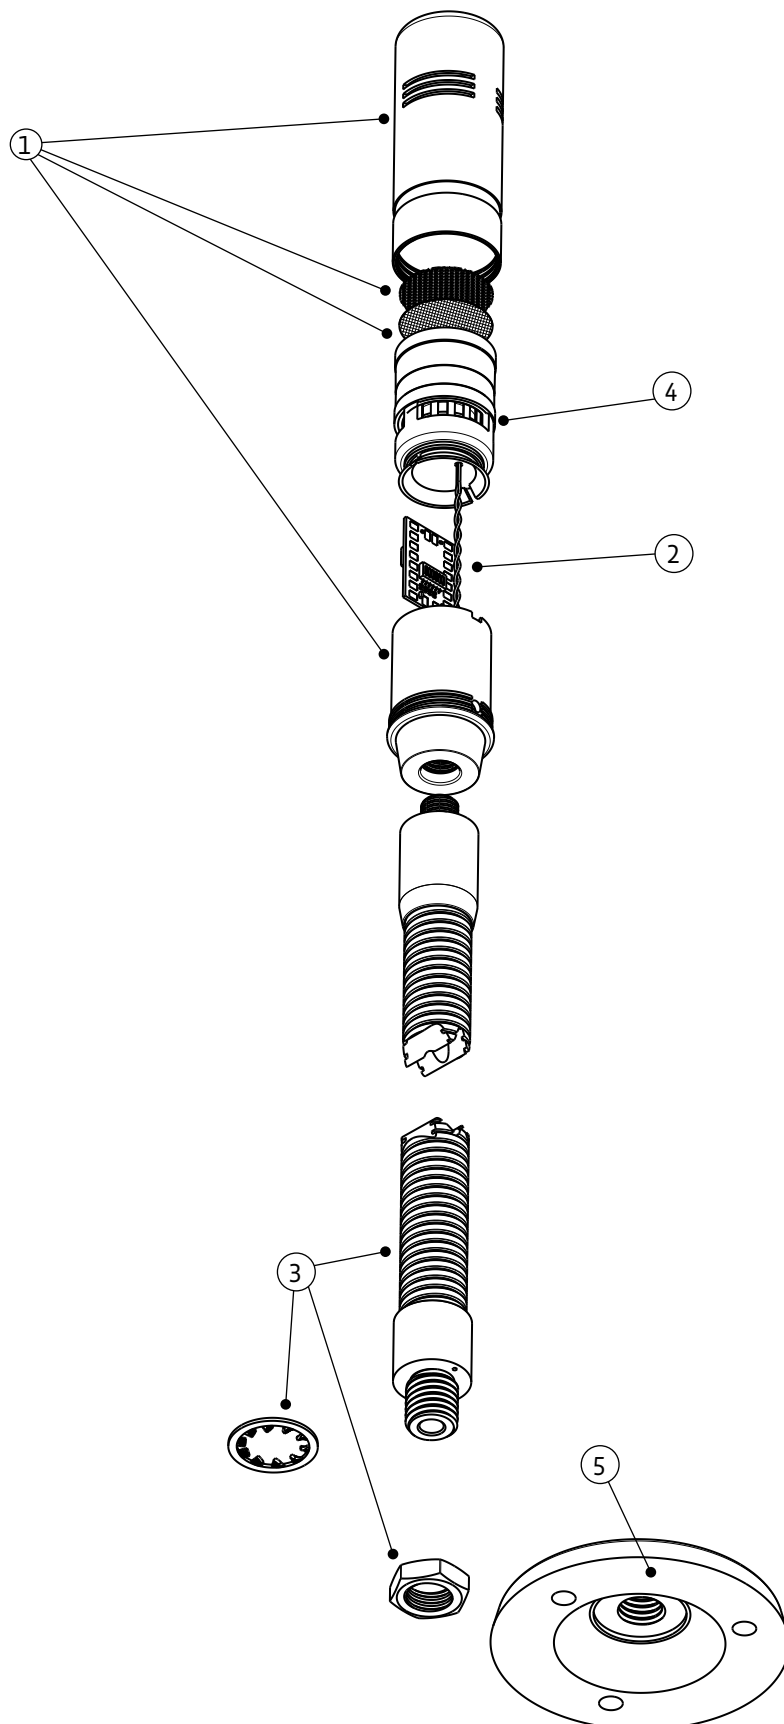

Ersatzteilkatalog
Spare Part Catalogue

TM660

für Schwanenhalsmikrofon TM660
for Gooseneck Microphones TM660

Ersatzteile / Spare Parts

	Beschreibung <i>Description</i>	Artikelnummer <i>Item number</i>	Verpackungseinheit <i>Packaging unit</i>
①	Gehäusesätze für TM660 inklusive Abschlussstück und Sieb <i>Housing kits for TM660 inclusive end cap and sieve</i>		
	Gehäusesatz TM660, silber <i>Housing Kit TM660, silver</i>	6708-032-000-02	10
	Gehäusesatz TM660, schwarz <i>Housing Kit TM660, black</i>	6708-032-000-05	10
②	Verstärker <i>Amplifier</i>		
	2-Draht / 3-Draht Verstärker PCBA V6856 auf LP856 <i>2-wire / 3-wire amplifier PCBA V6856 on LP856</i>	6089-856-101-00	10
③	Schwanenhälse inkl. Unterlegscheibe, Zahnscheibe, zwei Muttern <i>Goosenecks incl. washer, toothed lock washer and two nuts</i>		
	Schwanenhals 11x150, silber ¹ <i>Goosneck 11x150, silver¹</i>	6015-011-150-03	1
	Schwanenhals 11x150, schwarz ¹ <i>Goosneck 11x150, black¹</i>	6015-011-150-07	1
	Schwanenhals 11x200, silber ¹ <i>Goosneck 11x200, silver¹</i>	6015-011-200-03	1
	Schwanenhals 11x200, schwarz ¹ <i>Goosneck 11x200, black¹</i>	6015-011-200-07	1
	Schwanenhals 11x300, silber ¹ <i>Goosneck 11x300, silver¹</i>	6015-011-300-03	1
	Schwanenhals 11x300, schwarz ¹ <i>Goosneck 11x300, black¹</i>	6015-011-300-07	1
	Schwanenhals 15x150, silber ¹ <i>Goosneck 15x150, silver¹</i>	6015-015-150-03	1
	Schwanenhals 15x150, schwarz ¹ <i>Goosneck 15x150, black¹</i>	6015-015-150-07	1
	Schwanenhals 15x300, silber ¹ <i>Goosneck 15x300, silver¹</i>	6015-015-300-03	1
	Schwanenhals 15x300, schwarz ¹ <i>Goosneck 15x300, black¹</i>	6015-015-300-07	1
	Schwanenhals 15x500, schwarz ¹ <i>Goosneck 15x500, black¹</i>	6015-015-500-07	1
	Schwanenhals 15x600, schwarz ¹ <i>Goosneck 15x600, black¹</i>	6015-015-600-07	1
	Schwanenhals 18x240, silber ² <i>Goosneck 18x240, silver²</i>	6015-018-240-03	1
	Schwanenhals 18x240, schwarz ² <i>Goosneck 18x240, black²</i>	6015-018-240-07	1
	Schwanenhals 18x340, silber ² <i>Goosneck 18x340, silver²</i>	6015-018-340-03	1
	Schwanenhals 18x340, schwarz ² <i>Goosneck 18x340, black²</i>	6015-018-340-07	1
	Schwanenhals 18x440, silber ² <i>Goosneck 18x440, silver²</i>	6015-018-440-03	1
	Schwanenhals 18x440, schwarz ² <i>Goosneck 18x440, black²</i>	6015-018-440-07	1